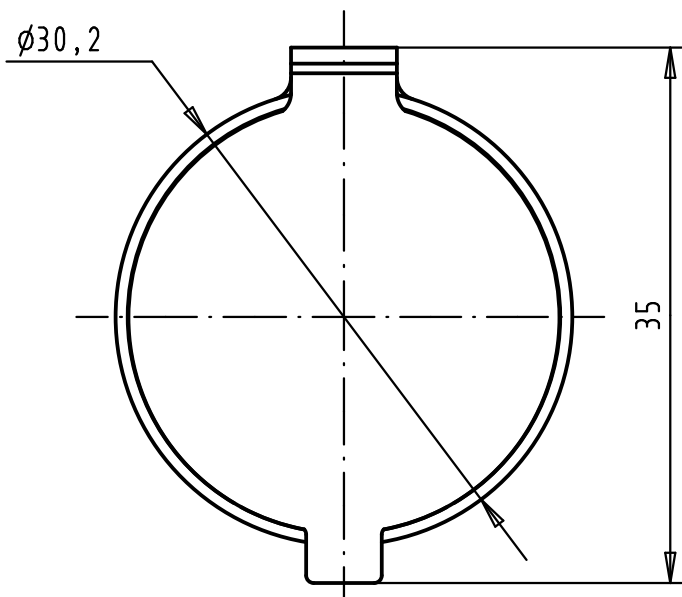

5

4

3

2

1

				Dat.	Name	 All Dim. in mm Orig. Size DIN A 4	har-port protection cover	Maßstab/ Scale 2:1
			Detail.	26/JAN/11	BH			
			Insp.	01/APR/11	JB			
			Stand.					
36230	01/APR/11	BH	HARTING EURL F-95972 Paris				TB 09 45 502 0000	Blatt/ Page 1 / 1
36224			Mod.	Dat.	Name			