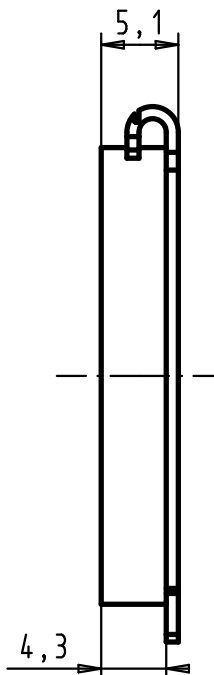

5

4

3

2

1

				Dat.	Name	 All Dim. in mm Orig. Size DIN A 4	har-port protection cover	Maßstab/ Scale 2:1
			Detail.	26/JAN/11	BH			
			Insp.	01/APR/11	JB			
			Stand.					
36230	01/APR/11	BH	HARTING EURL F-95972 Paris				TB 09 45 502 0000	Blatt/ Page 1 / 1
36224			Mod.	Dat.	Name			

D

C

B

A